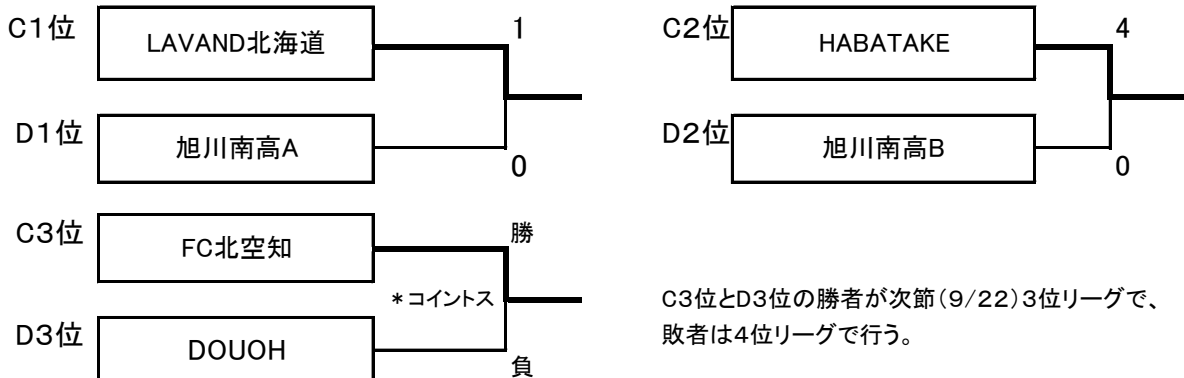

北海道レディースエイトリーグ 第2日目 成績表

＜第2日目＞ 8月27日(土)

札幌サッカーアミューズメントパーク人工芝

Aグループ(1位リーグ)

		稚内高校	あかつき	函館ジュニオール	Reusa	勝	分	負	勝点	得点	失点	得失	順位
1	北海道稚内高等学校	○	○	○	○	3	0	0	9	6	2	4	1
2	東白石あかつきFC	●	○	○	○	2	0	1	6	4	3	1	2
3	函館ジュニオールFCパロンジェンヌ	●	●	○	○	1	0	2	3	3	3	0	3
4	Reusa FC	●	●	●	○	0	0	3	0	0	5	-5	4

Bグループ(2位リーグ)

		サンク	キビチャン	Hokusei	札幌女子	勝	分	負	勝点	得点	失点	得失	順位
1	サンクFCレディース	○	○	○	○	3	0	0	9	11	0	11	1
2	キビチャン	●	○	○	○	2	0	1	6	8	1	7	2
3	Hkusei Girls' FC	●	●	○	○	1	0	2	3	5	8	-3	3
4	札幌女子Circle of Friends	●	●	●	○	0	0	3	0	0	15	-15	4

Cグループ(3位リーグ)

		LAVAND	HABATAKE	北空知	勝	分	負	勝点	得点	失点	得失	順位
1	LAVAND北海道	△	○	○	1	1	0	4	5	0	5	1
2	HABATAKE	△	○	○	1	1	0	4	5	0	5	2
3	FCレディース北空知	●	●	○	0	0	2	0	0	10	-10	3

* 1位、2位はコイントスによる結果

Dグループ(4位リーグ)

		旭川南A	旭川南B	DOUOH	勝	分	負	勝点	得点	失点	得失	順位
1	北海道旭川南高等学校A	○	○	○	2	0	0	6	10	0	10	1
2	北海道旭川南高等学校B	●	○	○	1	0	1	3	5	5	0	2
3	DOUOH Fairlies	●	●	○	0	0	2	0	0	10	-10	3