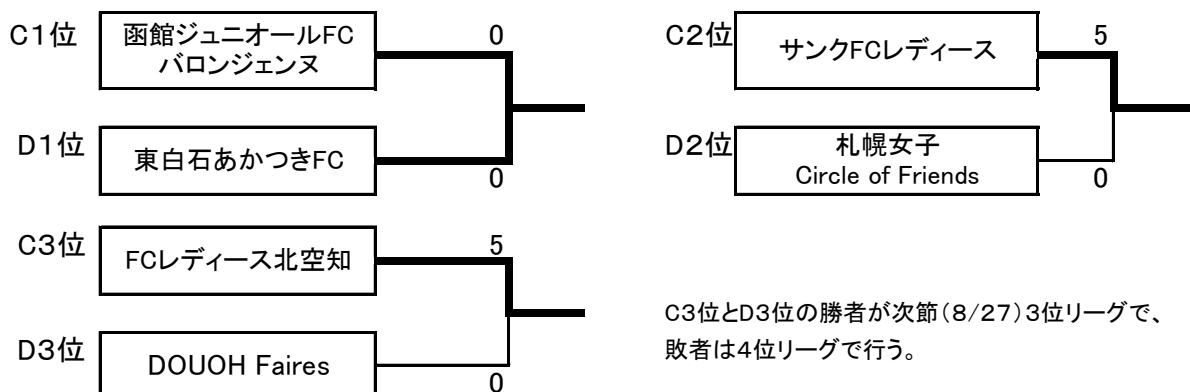

北海道レディースエイトリーグ 第1日目 成績表

<第1日目> 7月23日(土)

札幌サッカーアミューズメントパーク人工芝

Aグループ

		稚内高校	キビチャン	HABATAKE	旭川南A	勝	分	負	勝点	得点	失点	得失	順位
1	北海道稚内高等学校		△ 0 - 0	○ 2 - 1	○ 1 - 0	2	1	0	7	3	1	2	1
2	キビチャンZoo	△ 0 - 0		○ 2 - 0	△ 1 - 1	1	2	0	5	3	1	2	2
3	HABATAKE	● 1 - 2	● 0 - 2		○ 3 - 0	1	0	2	3	4	4	0	3
4	北海道旭川南高等学校A	● 0 - 1	△ 1 - 1	● 0 - 3		0	1	2	1	1	5	-4	4

Bグループ

		Reusa	Hokuseu	LAVAND	旭川南B	勝	分	負	勝点	得点	失点	得失	順位
1	Reusa FC		○ 4 - 1	○ 3 - 1	○ 3 - 0	3	0	0	9	10	2	8	1
2	Hokusei Girls' FC	● 1 - 4		○ 2 - 0	○ 2 - 0	2	0	1	6	5	4	1	2
3	LAVAND 北海道	● 1 - 3	● 0 - 2		△ 0 - 0	0	1	2	1	1	5	-4	3
4	北海道旭川南高等学校B	● 0 - 3	● 0 - 2	△ 0 - 0		0	1	2	1	0	5	-5	4

Cグループ

		函館ジュニオール	サンク	北空知	勝	分	負	勝点	得点	失点	得失	順位
1	函館ジュニオールFC パロンジェンヌ		○ 1 - 0	○ 2 - 0	2	0	0	6	3	0	3	1
2	サンクFC レディース	● 0 - 1		○ 4 - 0	1	0	1	3	4	1	3	2
3	FCレディース 北空知	● 0 - 2	● 0 - 4		0	0	2	0	0	6	-6	3

Dグループ

		あかつき	札幌女子	DOUOH	勝	分	負	勝点	得点	失点	得失	順位
1	東白石あかつきFC		○ 4 - 1	○ 5 - 0	2	0	0	6	9	1	8	1
2	札幌女子 Circle of Friends	● 1 - 4		○ 5 - 0	1	0	1	3	6	4	2	2
3	DOUOH Fairies	● 0 - 5	● 0 - 5		0	0	2	0	0	10	-10	3