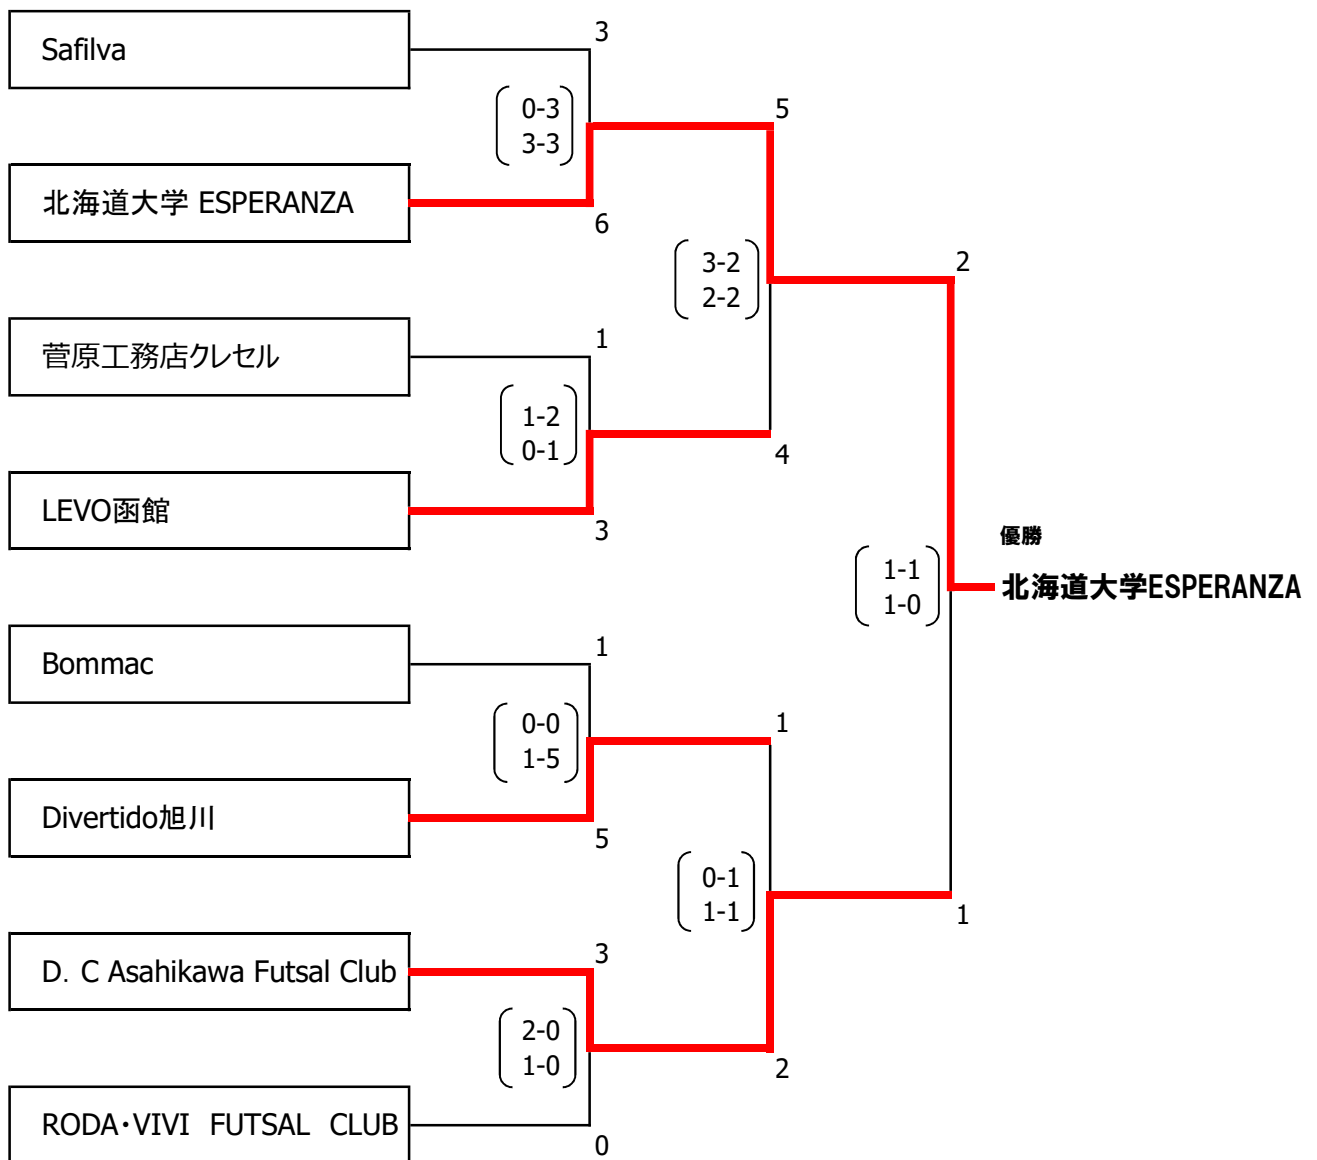

第3位：LEVO函館、Divertido旭川

■ 1次ラウンド

◎ 2月25日(土)

| Aブロック | エスペ | GTK | チェリーB | 勝 | 負 | 分 | 勝点 | 得点 | 失点 | 差 | 順位 |
|---------------------|------------|------------|------------|---|---|---|----|----|----|----|----|
| 北海道大学 ESPERANZA | | ○ 3 - 0 | ○ 3 - 0 | 2 | 0 | 0 | 6 | 6 | 0 | 6 | 1 |
| GTK旭川 NEXT | ● 0 - 3 | | △ 1 - 1 | 0 | 1 | 1 | 1 | 1 | 4 | -3 | 2 |
| 小樽 CHERRY BLOSSOM B | ● 0 - 3 | △ 1 - 1 | | 0 | 1 | 1 | 1 | 1 | 4 | -3 | 3 |

※GTK旭川 NEXTと小樽 CHERRY BLOSSOM Bの順位について、勝ち点が同点のため開催要項順序決定に従い抽選の結果、GTK旭川 NEXTが上位となりました。

| Bブロック | ディヴェル | コリーダ | ミラティ | 勝 | 負 | 分 | 勝点 | 得点 | 失点 | 差 | 順位 |
|---------------------|-------------|------------|-------------|---|---|---|----|----|----|-----|----|
| Divertido旭川 | | ○ 3 - 1 | ○ 11 - 2 | 2 | 0 | 0 | 6 | 14 | 3 | 11 | 1 |
| 北海道Corrida・de・Toros | ● 1 - 3 | | ○ 5 - 4 | 1 | 1 | 0 | 3 | 6 | 7 | -1 | 2 |
| Milati | ● 2 - 11 | ● 4 - 5 | | 0 | 2 | 0 | 0 | 6 | 16 | -10 | 3 |