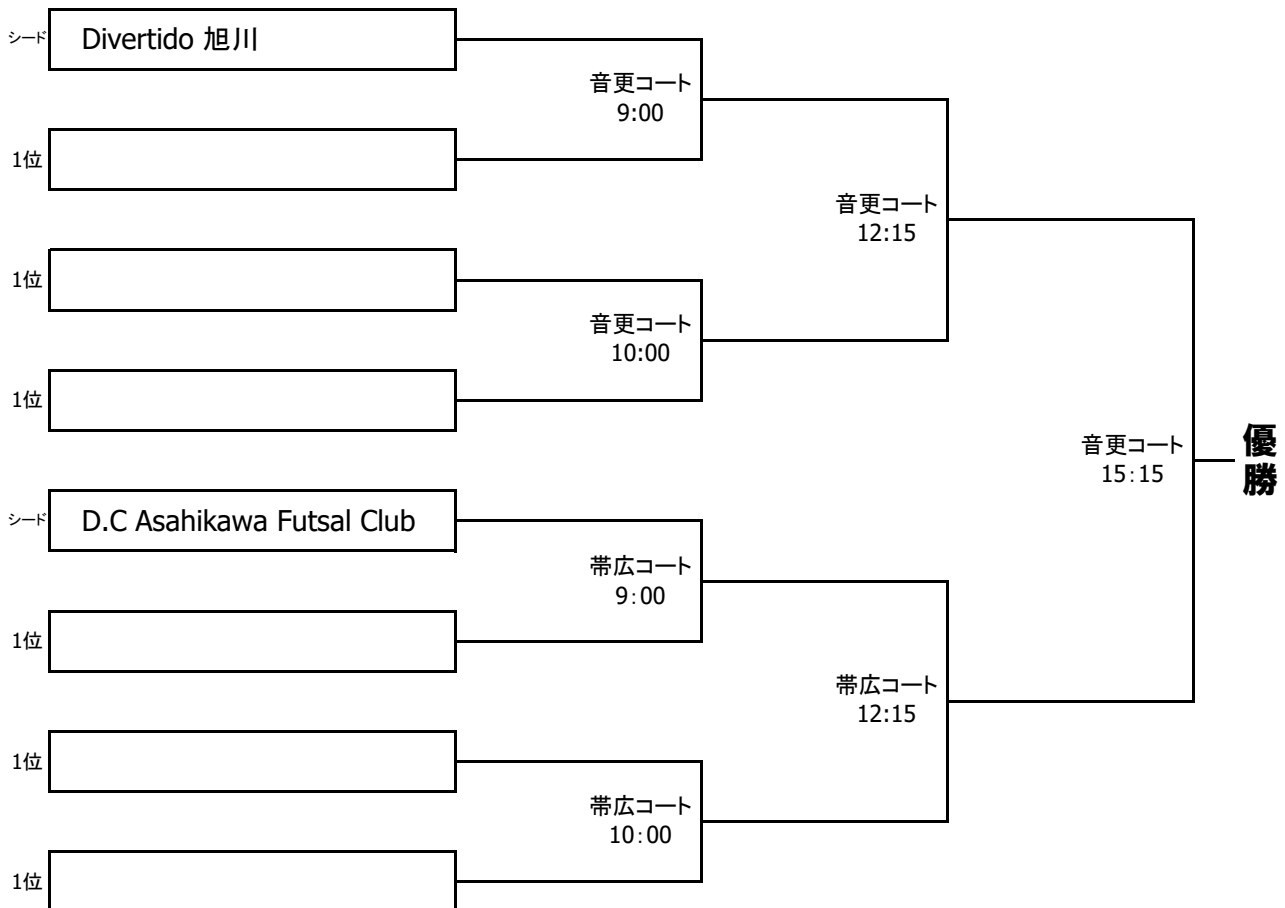

第23回全日本フットサル選手権大会 北海道地域大会

主 管：十勝地区サッカー協会、十勝フットサル連盟
十勝社会人サッカー連盟

期 日：2018年1月20日(土)～2018年1月21日(日)

会 場：帯広市総合体育館、サンドームおとふけ

監督会議：2018年1月19日(金) 午後7時から
とかちプラザ(帯広市西4条13丁目1)会議室402号室

※監督会議には必ずユニフォーム、選手証持参すること。

※開会式は、監督会議終了後行います。

試合組合せ及び日程

■ 1次ラウンド

◎ 1月20日(土)

試合時間:12分-5分-12分 プレーイングタイム

No.	開始時間	帯広総合体育館 (帯広コート)		サンドームおとふけ(音更コート)					
		対 戦		対 戦					
①	9:00	A1	Poraris	A2	Estimola Nemuro	D1	ADERIZA札幌	D2	dispositivo de fut
②	10:00	B1	ソルティエラとかちF.S	B2	FCコパン	E1	菅原工務店クレセル	E2	小樽Cherry Blossom
③	11:00	C1	LEVO函館	C2	緑の森AHFC	F1	Bommac	F2	帯広北高等学校サッカー部
④	12:00	A2	Estimola Nemuro	A3	木の実D C Futsal Club	D2	dispositivo de fut	D3	el.bien futsal club
⑤	13:00	B2	FCコパン	B3	Novantuno	E2	小樽Cherry Blossom	E3	north FUTSAL CLUB
⑥	14:00	C2	緑の森AHFC	C3	Desafio F.S.	F2	帯広北高等学校サッカー部	F3	Heaven
⑦	15:00	A3	木の実D C Futsal Club	A1	Poraris	D3	el.bien futsal club	D1	ADERIZA札幌
⑧	16:00	B3	Novantuno	B1	ソルティエラとかちF.S	E3	north FUTSAL CLUB	E1	菅原工務店クレセル
⑨	17:00	C3	Desafio F.S.	C1	LEVO函館	F3	Heaven	F1	Bommac

■ 決勝ラウンド

◎ 1月21日(日)

試合時間:12分-5分-12分 プレーイングタイム

※決勝ラウンドの組合せは、1次ラウンド終了後の抽選による。