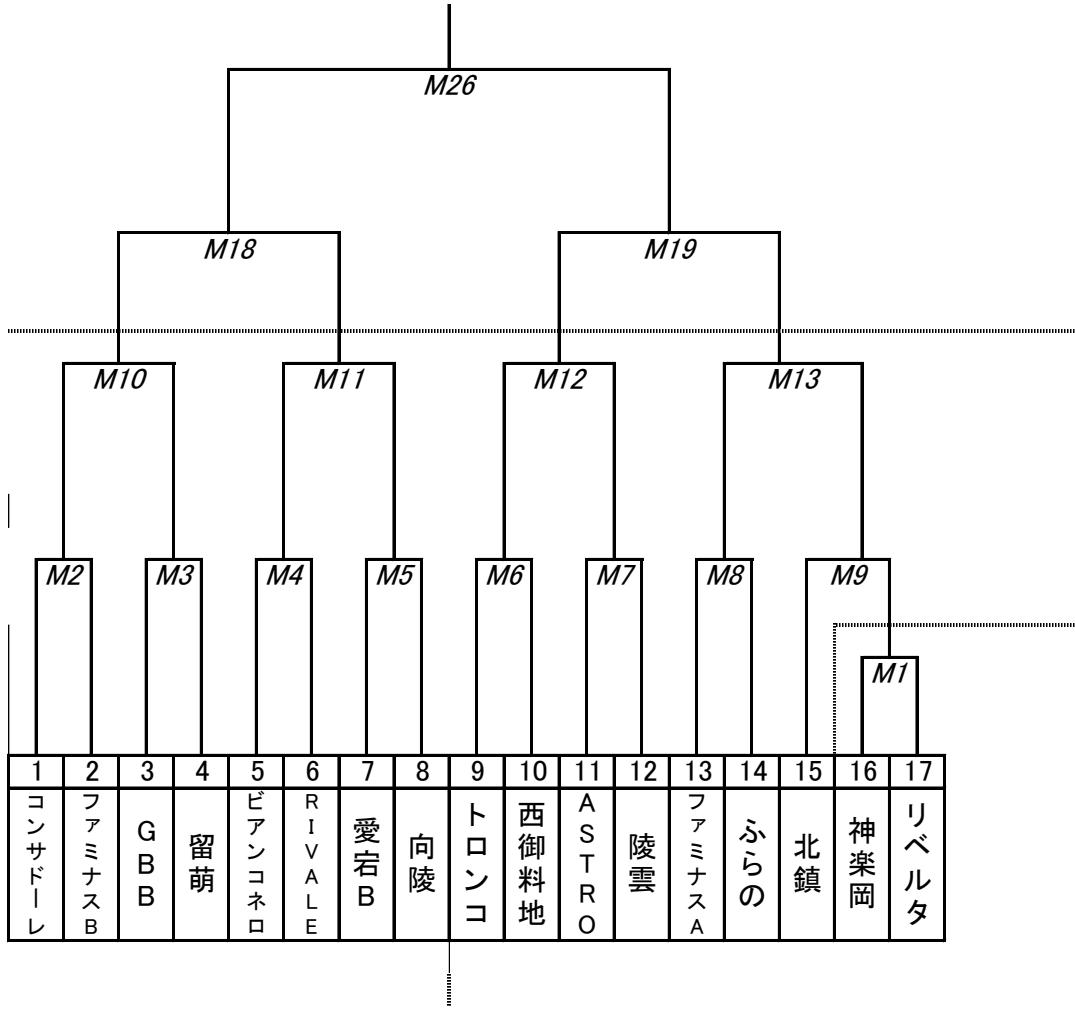

旭川地区代表プレーオフトーナメント

旭川地区プレミアリーグ

	末広北	永山	東光	ルフォーール	コスモス
末広北					
永山					
東光					
ルフォーール					
コスモス					

	神居東	鷹栖・高台	SFIDA	東川	愛宕A
神居東					
鷹栖・高台					
SFIDA					
東川					
愛宕A					

	上富良野	忠和	中富良野	永山南	M1負
上富良野					
忠和					
中富良野					
永山南					
M1負					