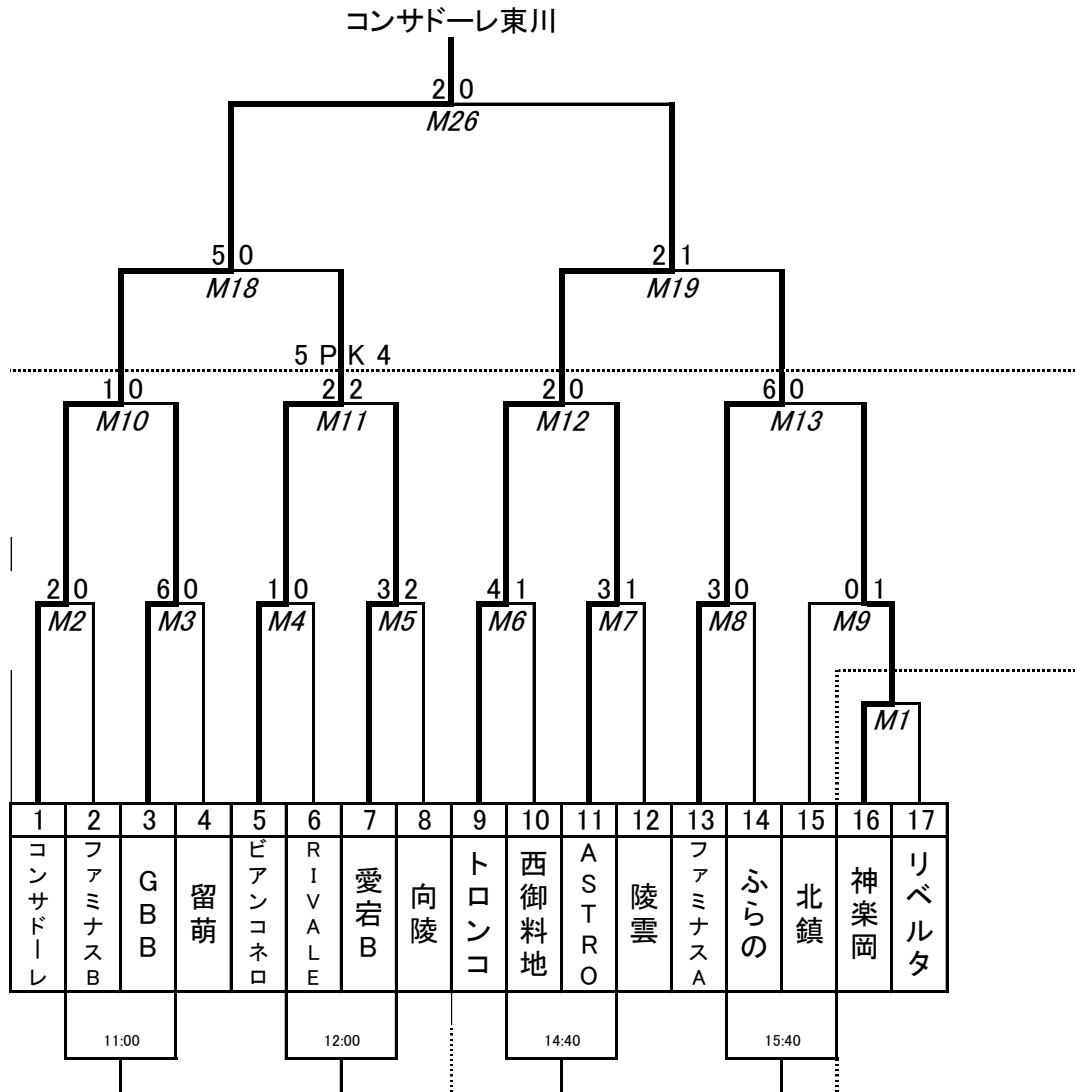

旭川地区代表プレーオフトーナメント

⋮

⋮

旭川地区プレミアリーグ

	末広北	永山	東光	ルフオール	コスモス
末広北		×1-2	○4-0	×1-2	○4-0
永山			×1-4	△2-2	○5-1
東光				×2-3	△1-1
ルフオール					○6-0
コスモス					

	神居東	鷹栖・高台	SFIDA	東川	愛宕A
神居東		×0-1	×0-5	×0-2	×0-2
鷹栖・高台			○3-2	○1-0	○5-0
SFIDA				×0-2	○6-0
東川					○7-0
愛宕A					

	上富良野	忠和	中富良野	永山南	リベルタ
上富良野		○2-0	○3-2	×2-3	△0-0
忠和			△1-1	○2-1	×0-2
中富良野				○7-4	×2-8
永山南					×1-3
リベルタ					