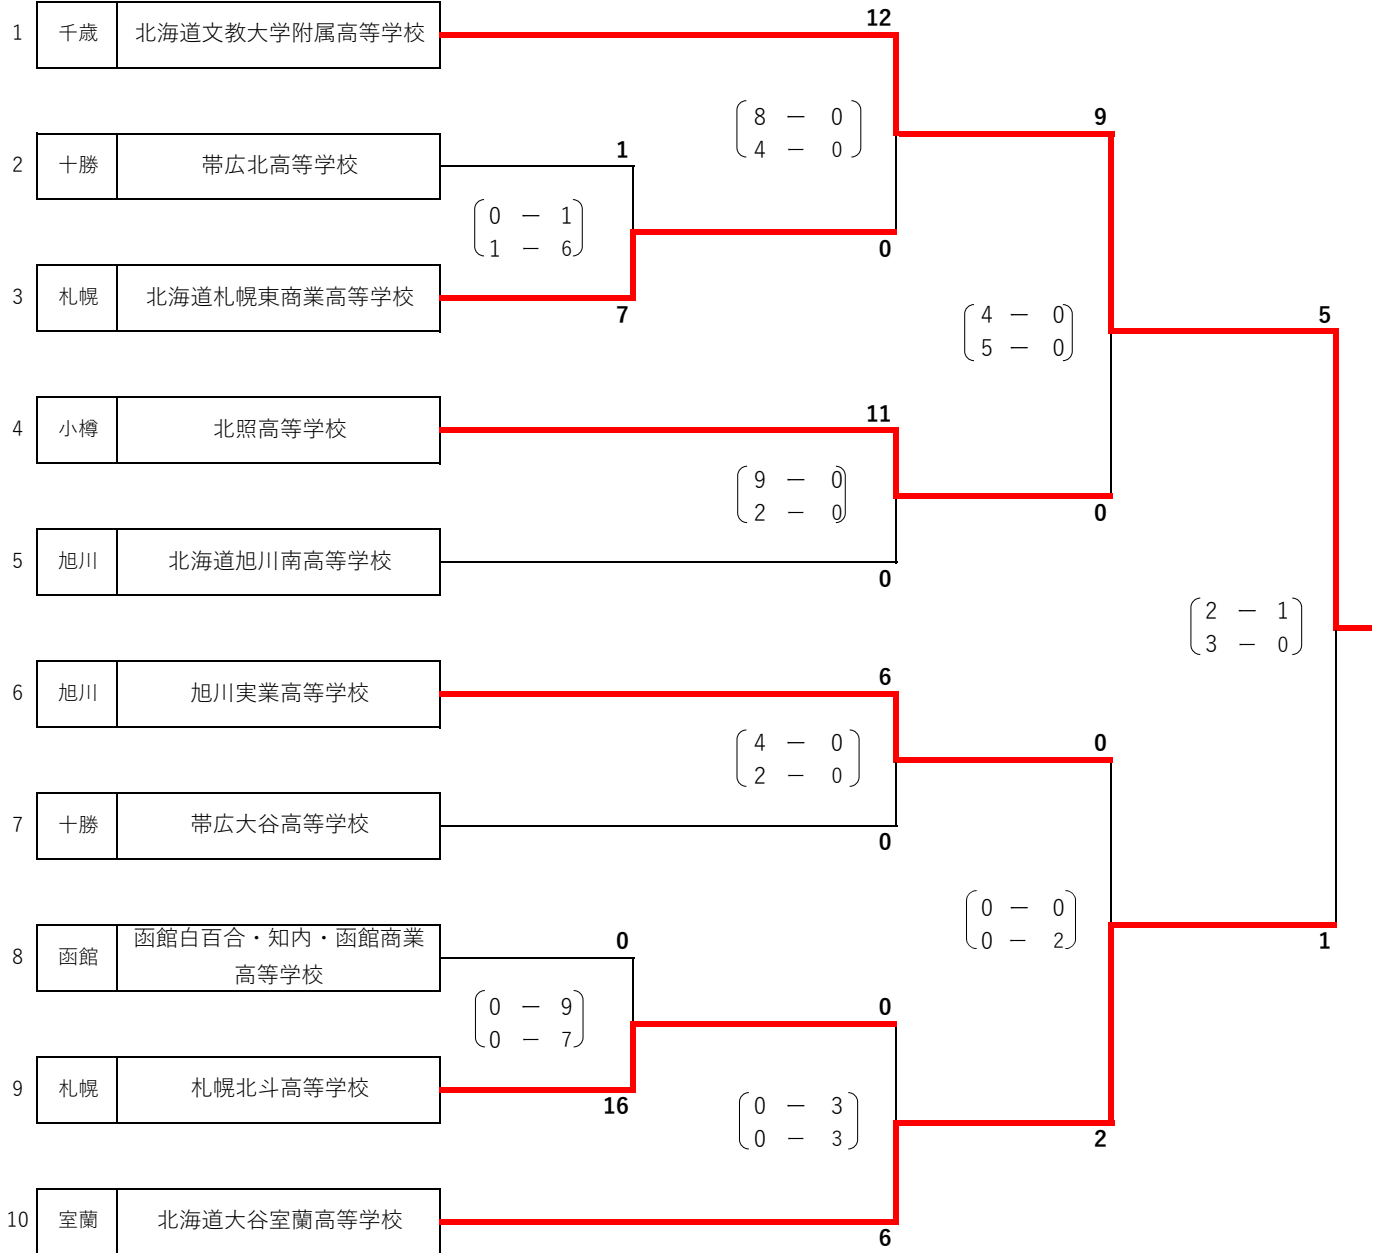

2021年度 第30回北海道高等学校女子サッカー選手権大会
兼 第30回全日本高等学校女子サッカー選手権大会北海道予選結果

主管 : 小樽地区サッカー協会
日時 : 2021年9月18日(土)、19日(日)、25日(土)、26日(日)
会場 : 小樽市望洋サッカー・ラグビー場
小樽市朝里川温泉1丁目143番地

北海道文教大学附属高等学校

優勝	北海道文教大学附属高等学校
準優勝	北海道大谷室蘭高等学校
第3位	北照高等学校
第3位	旭川実業高等学校